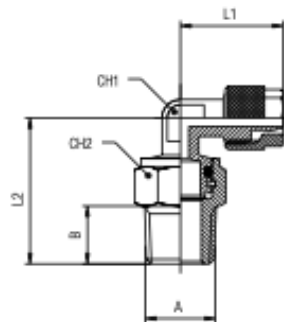

1110

RACCORDO A L ORIENTABILE MASCHIO CONICO

ORIENTING ELBOW MALE ADAPTOR (TAPER)

WINKELVERSCHRAUBUNG KONISCH (DREHBAR)

EQUERRE MÂLE ORIENTABLE, CONIQUE

RACOR A L ORIENTABLE MACHO CÔNICO

CONEXÃO EM "L" ORIENTÁVEL COM ROSCA MACHO CÔNICA

Code	Tube	A	B	L1	L2	CH1	CH2	Pack.
01110 00 006	4/2.7	1/8	7.5	20	22.5	8	13	10
01110 00 001	6/4	1/8	7.5	20.6	22.5	8	13	10
01110 00 002	6/4	1/4	11	20.6	28	8	15	10
01110 00 003	8/6	1/8	7.5	21.6	22.5	9	13	10
01110 00 004	8/6	1/4	11	23.1	28.5	9	15	10
01110 00 005	10/8	1/4	11	24	30.5	11	15	10